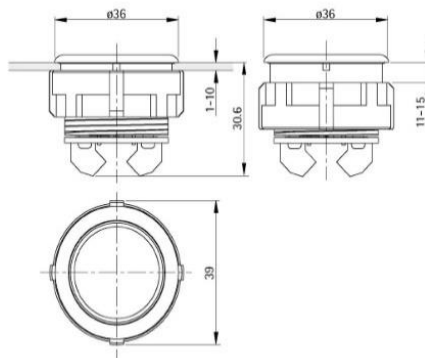

PUSHBUTTON VB42

- IP55**
- EN**
81-72
- EN** CLASS 1
81-71
- EN** CLASS 2
81-71

VB42

REAR VIEW

DIMENSION

CUTOUT

KEY 56FC

DIMENSION

RING 42R

DIMENSION