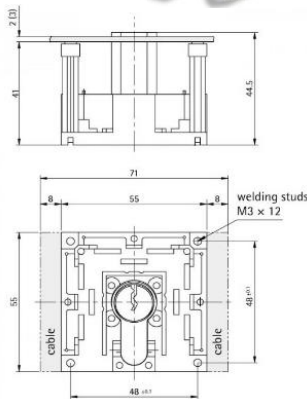

PUSHBUTTON VB42

- IP55**
- EN**
81-72
- EN** CLASS 1
81-71
- EN** CLASS 2
81-71

VB42

REAR VIEW

DIMENSION

CUTOUT

KEY 56FC

DIMENSION

RING 42R

DIMENSION