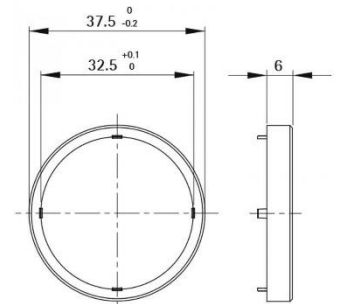

PUSHBUTTON VB42

- IP55**
- EN**
81-72
- EN** CLASS 1
81-71
- EN** CLASS 2
81-71

VB42

REAR VIEW

DIMENSION

CUTOUT

KEY 56FC

DIMENSION

RING 42R

DIMENSION