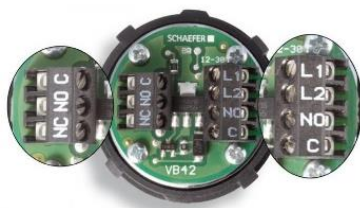

PUSHBUTTON VB42

- IP55**
- EN**
81-72
- EN** CLASS 1
81-71
- EN** CLASS 2
81-71

VB42

REAR VIEW

DIMENSION

CUTOUT

KEY 56FC

DIMENSION

RING 42R

DIMENSION