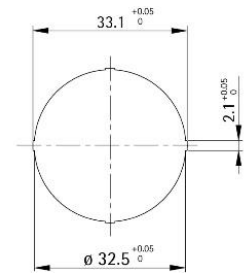

PUSHBUTTON VB42

- IP55**
- EN**
81-72
- EN** CLASS 1
81-71
- EN** CLASS 2
81-71

VB42

REAR VIEW

DIMENSION

CUTOUT

KEY 56FC

DIMENSION

RING 42R

DIMENSION